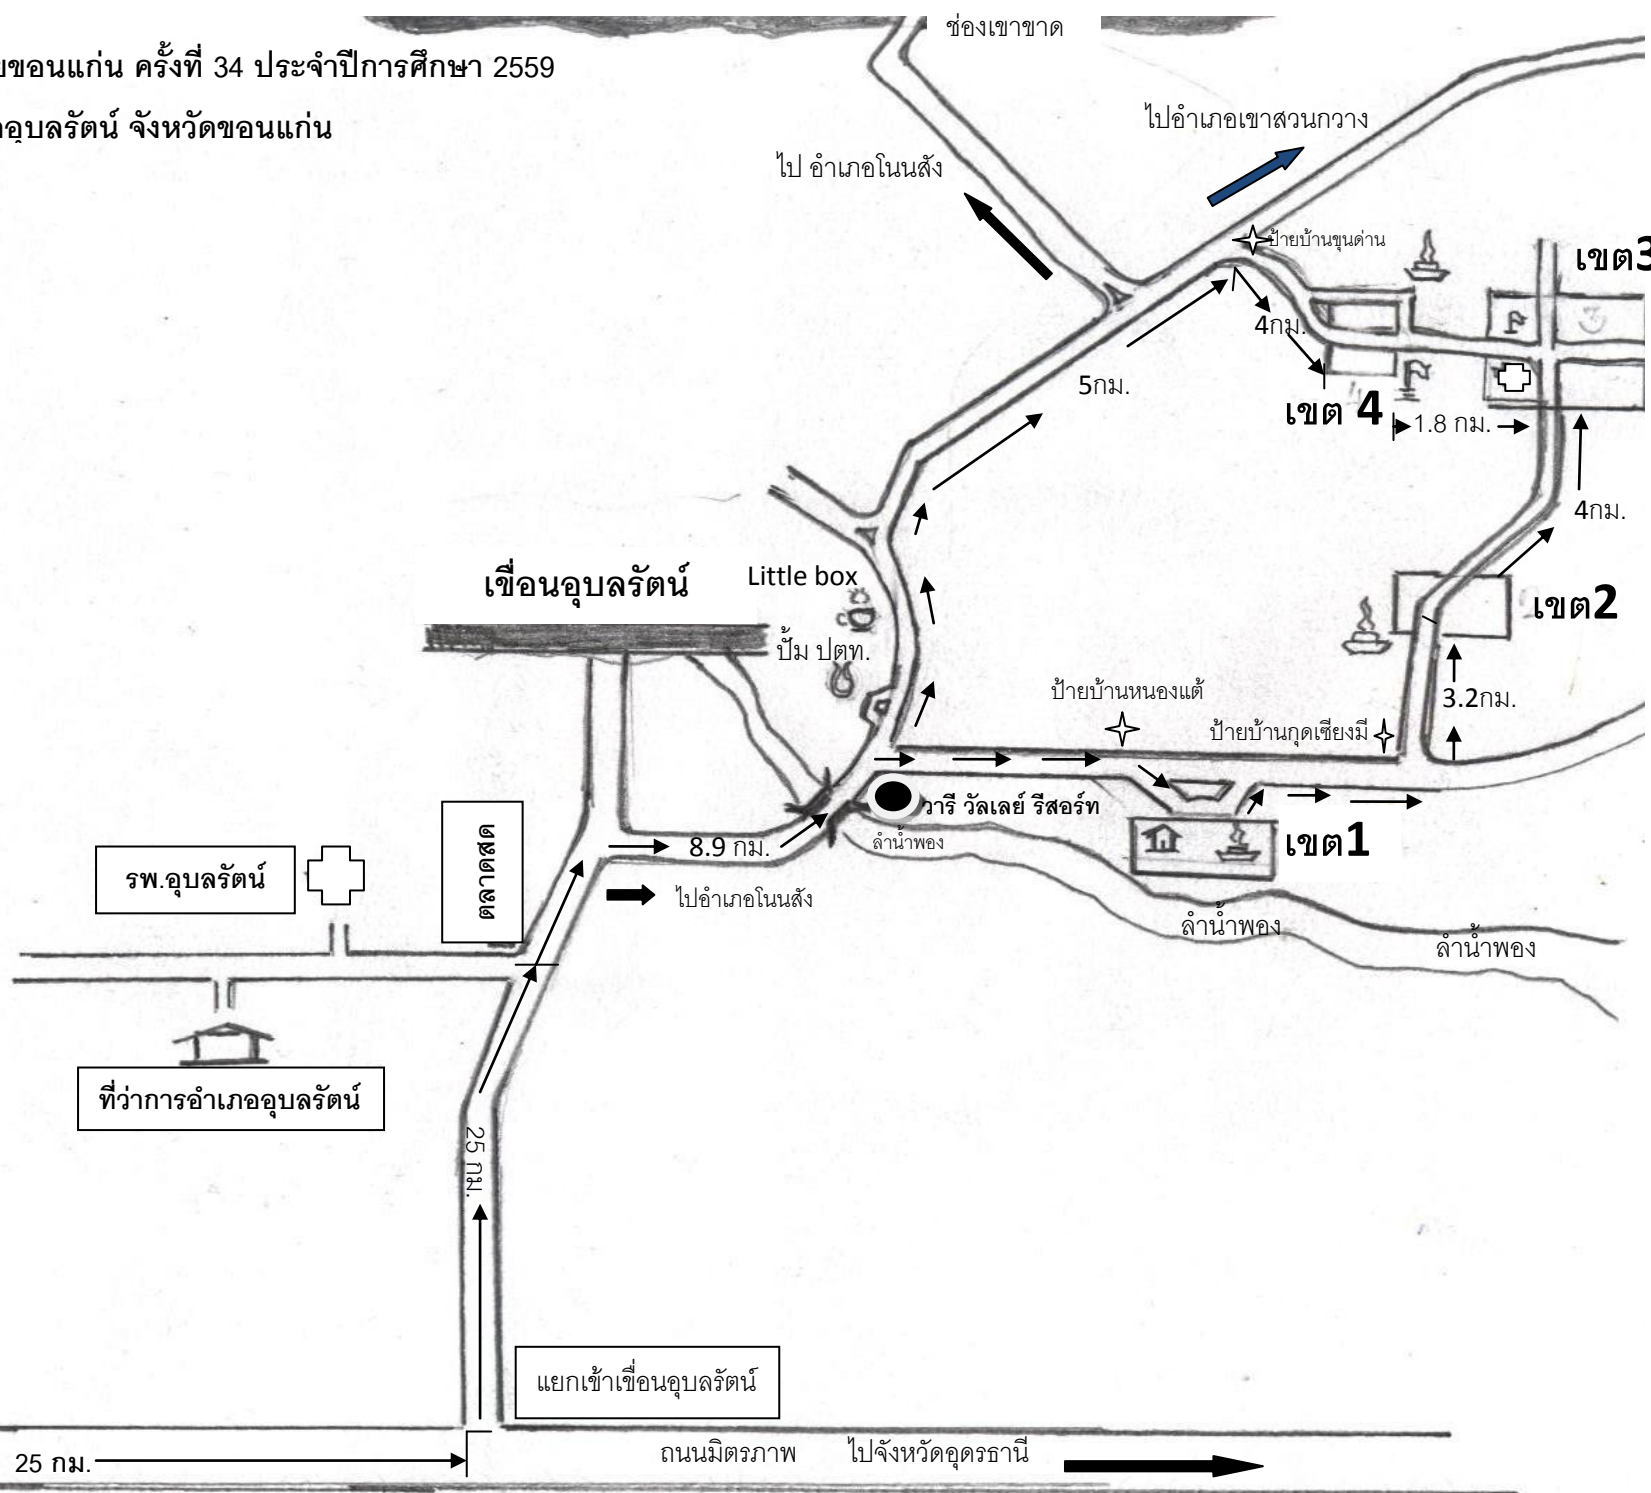

แผนที่การฝึกภาคสนามร่วม มหาวิทยาลัยขอนแก่น ครั้งที่ 34 ประจำปีการศึกษา 2559

ณ ตำบลบ้านดง อำเภอบุขลรัตน์ จังหวัดขอนแก่น

เขต 1 บ้านหนองแต้ ม.5,6

เขต 2 บ้านกุดเชียงมี ม.8,15

เขต 3 บ้านดง ม.2,3

เขต 4 บ้านขุนด่าน ม.1

 รพ.สต.บ้านดง

 โรงเรียน

 วัด

 ศาลาประชาคม

 สะพานข้ามลำน้ำพอง

ระยะทางจากมหาวิทยาลัยขอนแก่นถึงบ้านดง 72 กม.